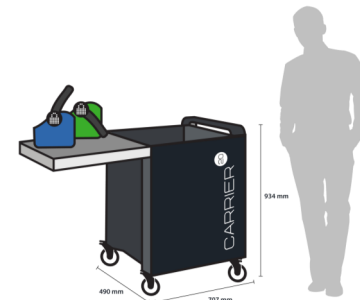

Logiciel de supervision simple et complet

Affichage des écrans en mosaïque
Échange de fichiers, QCM interactif
Visualisation des écrans, démonstration
Mode kiosque, messagerie, arrêt des tablettes...

Borne Wifi bi-bande 802.11ac + PC + serveur NAS

Wifi débrayable par interrupteur, partage de fichiers via serveur NAS, routeur Ethernet inclus. PC maître 13/14" précâblé, préconfiguré.

Rechargement intelligent

Rechargement par montée en charge progressive et par cycles, protection anti surtension. Connectique secteur et réseau externes avec interrupteur de mise sous tension à voyant. Programmeur de charge 1h/3h intégré, avec télécommande.

Conforme au référentiel CARMO v2

71x49x94cm / 48kg vide / câble secteur 3m + 2 câbles RJ45 3/5m

Photos et illustrations non contractuelles

**CLASSE MOBILE
- TABLETTES -**

**1 PC
Prof
13/14"**

16

10"

Poignée et 4 roulettes dont 2 à frein