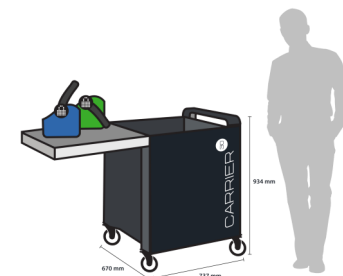

Conforme au référentiel CARMO v2

Garantie 2 ans
(chariot garanti à vie, hors électronique).
855x670x934cm / câble secteur 3m / câble réseau 10m.

CLASSE MOBILE
- PC PORTABLES -

1 PC
Prof
14" à 17"

39

11.6"
à 17"