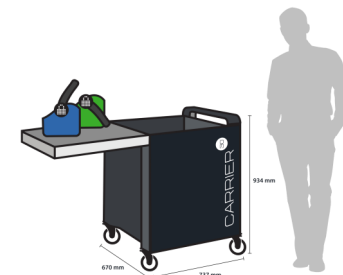

Conforme au référentiel CARMO v2

Garantie 2 ans
(chariot garanti à vie, hors électronique).
737x670x934cm / câble secteur 3m / câble réseau 10m.